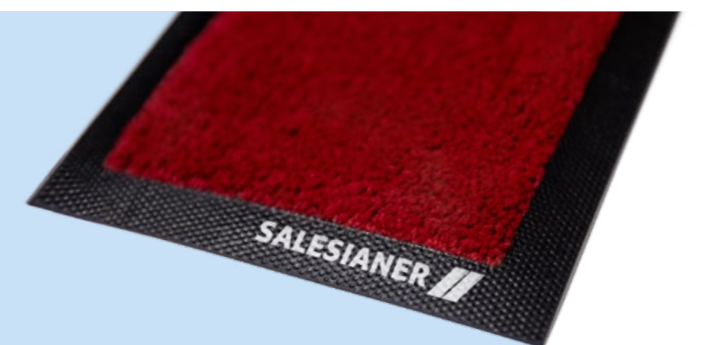

Ihre Räume werden aufgewertet und die Böden bleiben sauber. Wo immer die Matte positioniert ist, zeigt sie Wirkung. Unsere Premiummatten sind qualitativ herkömmlichen Schmutzfangmatten weit überlegen. Dank rutschfestem Nitrilgrumm-Boden und speziellen Fasern für die optimale Reinigungs- und Kapillarwirkung sind die Matten robust, langlebig und attraktiv.

80 % Schmutz werden abgefangen – das können nur hochwertige Matten mit **High-Twist-Nylonfasern**. Diese speziellen Fasern bieten enorm große Oberfläche und optimale Bürstenwirkung.

Der Schmutz sammelt sich unten am Mattenboden und ist oberflächlich nicht zu sehen. Im Waschservice wird die Matte wieder blitzsauber.

Graphite

- 85 × 75 cm
- 85 × 150 cm
- 115 × 180 cm
- 115 × 240 cm
- 150 × 250 cm

Brown

- 85 × 75 cm
- 85 × 150 cm
- 115 × 180 cm
- 115 × 240 cm

Red

- 85 × 150 cm
- 150 × 250 cm
- 85 × 300 cm

Designmatten

Der erste Eindruck zählt!

Matte Design Colour

Für die Matte in Ihrer Wunschfarbe haben wir 40 Farben zur Auswahl und können auch ganz individuelle Farbwünsche in jeder RAL- oder PANTONE-Farbe erfüllen. Die Qualität entspricht die der Premiummatten und bietet Sauberkeit und Sicherheit auf ganzer Linie.