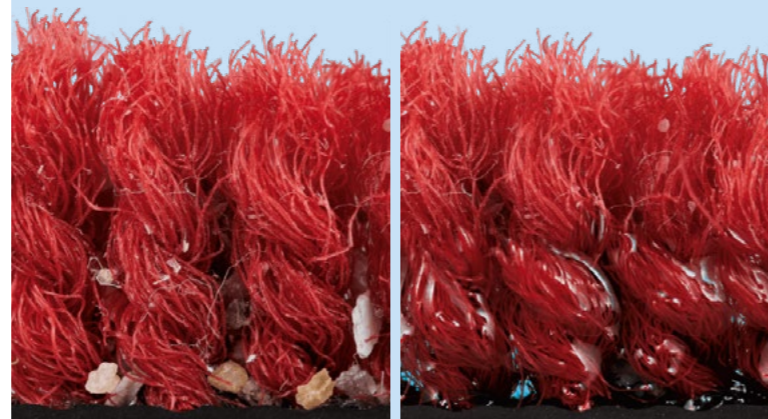

Ihre Räume werden aufgewertet und die Böden bleiben sauber. Wo immer die Matte positioniert ist, zeigt sie Wirkung. Unsere Premiummatten sind qualitativ herkömmlichen Schmutzfangmatten weit überlegen. Dank rutschfestem Nitrilgrumm-Boden und speziellen Fasern für die optimale Reinigungs- und Kapillarwirkung sind die Matten robust, langlebig und attraktiv.

Premiummatten gibt es in verschiedenen Standardgrößen und in drei Farben

Einfach wirtschaftlich.

1m² Mattenoberfläche absorbiert ca. 3 kg Trockenschmutz und nimmt ca. 4 Liter Feuchtigkeit auf. Das gibt zusätzliche Sauberkeit und Sicherheit.

80 % Schmutz werden abgefangen – das können nur hochwertige Matten mit **High-Twist-Nylonfasern**. Diese speziellen Fasern bieten enorm große Oberfläche und optimale Bürstenwirkung.

Der Schmutz sammelt sich unten am Mattenboden und ist oberflächlich nicht zu sehen. Im Waschservice wird die Matte wieder blitzsauber.