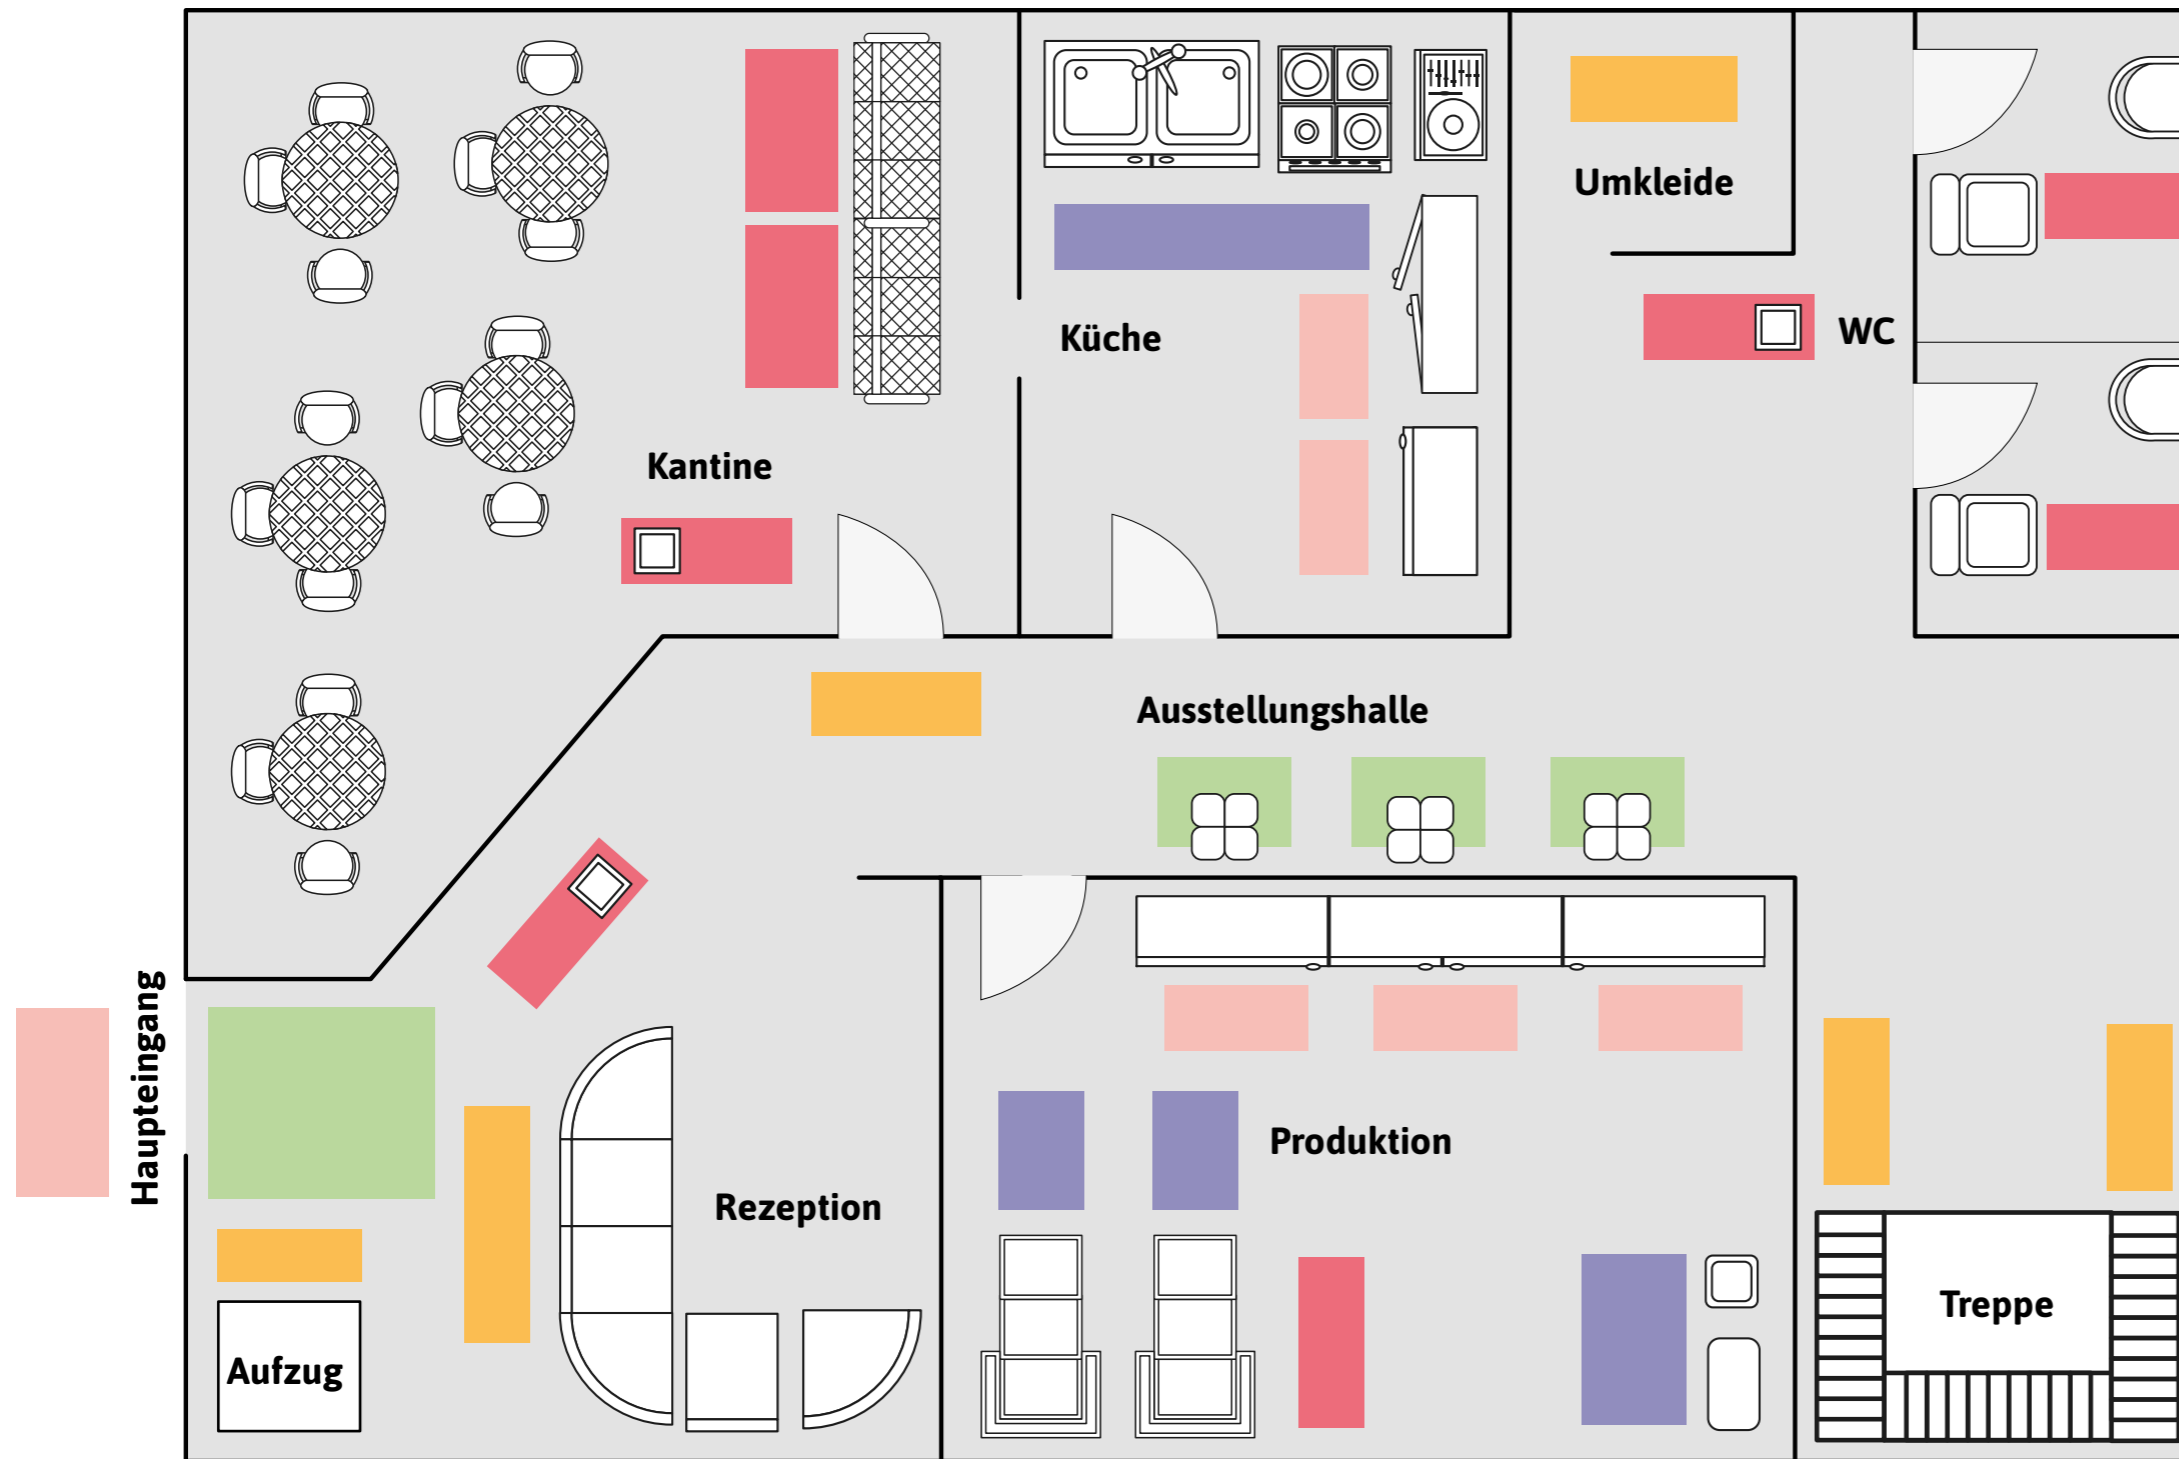

Allround Stripe

- 85 x 75 cm
- 150 x 85 cm
- 85 x 300 cm
- 115 x 175 cm

Allround Chess

- 115 x 175 cm

Ergonomic Antibac

- 86 x 60 cm
- 145 x 85 cm

Ergonomic Dots

- 85 x 75 cm
- 150 x 85 cm
- 115 x 175 cm
- 85 x 300 cm

Die zusätzliche Variante **Ergonomic Plus Safety** wurde entwickelt, um potenzielle Gefahrenbereiche speziell zu kennzeichnen. Die gelben Sicherheitsränder lenken die Blicke auf die Matte und erhöhen somit die Wahrnehmung eventueller Gefahrenbereiche.

* Nur käuflich, kein Service erhältlich

Ergonomic Plus*

- 85 x 60 cm
- 150 x 85 cm
- 285 x 85 cm

Ergonomic Plus Safety*

- 85 x 60 cm
- 150 x 85 cm
- 285 x 85 cm

Vielseitig & individuell

Matten dienen unterschiedlichen Zwecken und Aufgaben. Bei Steharbeitsplätzen sind **Anti-Ermüdungsmatten** eine wertvolle Unterstützung. Diese bringen nachweislich positive, ergonomische Effekte.