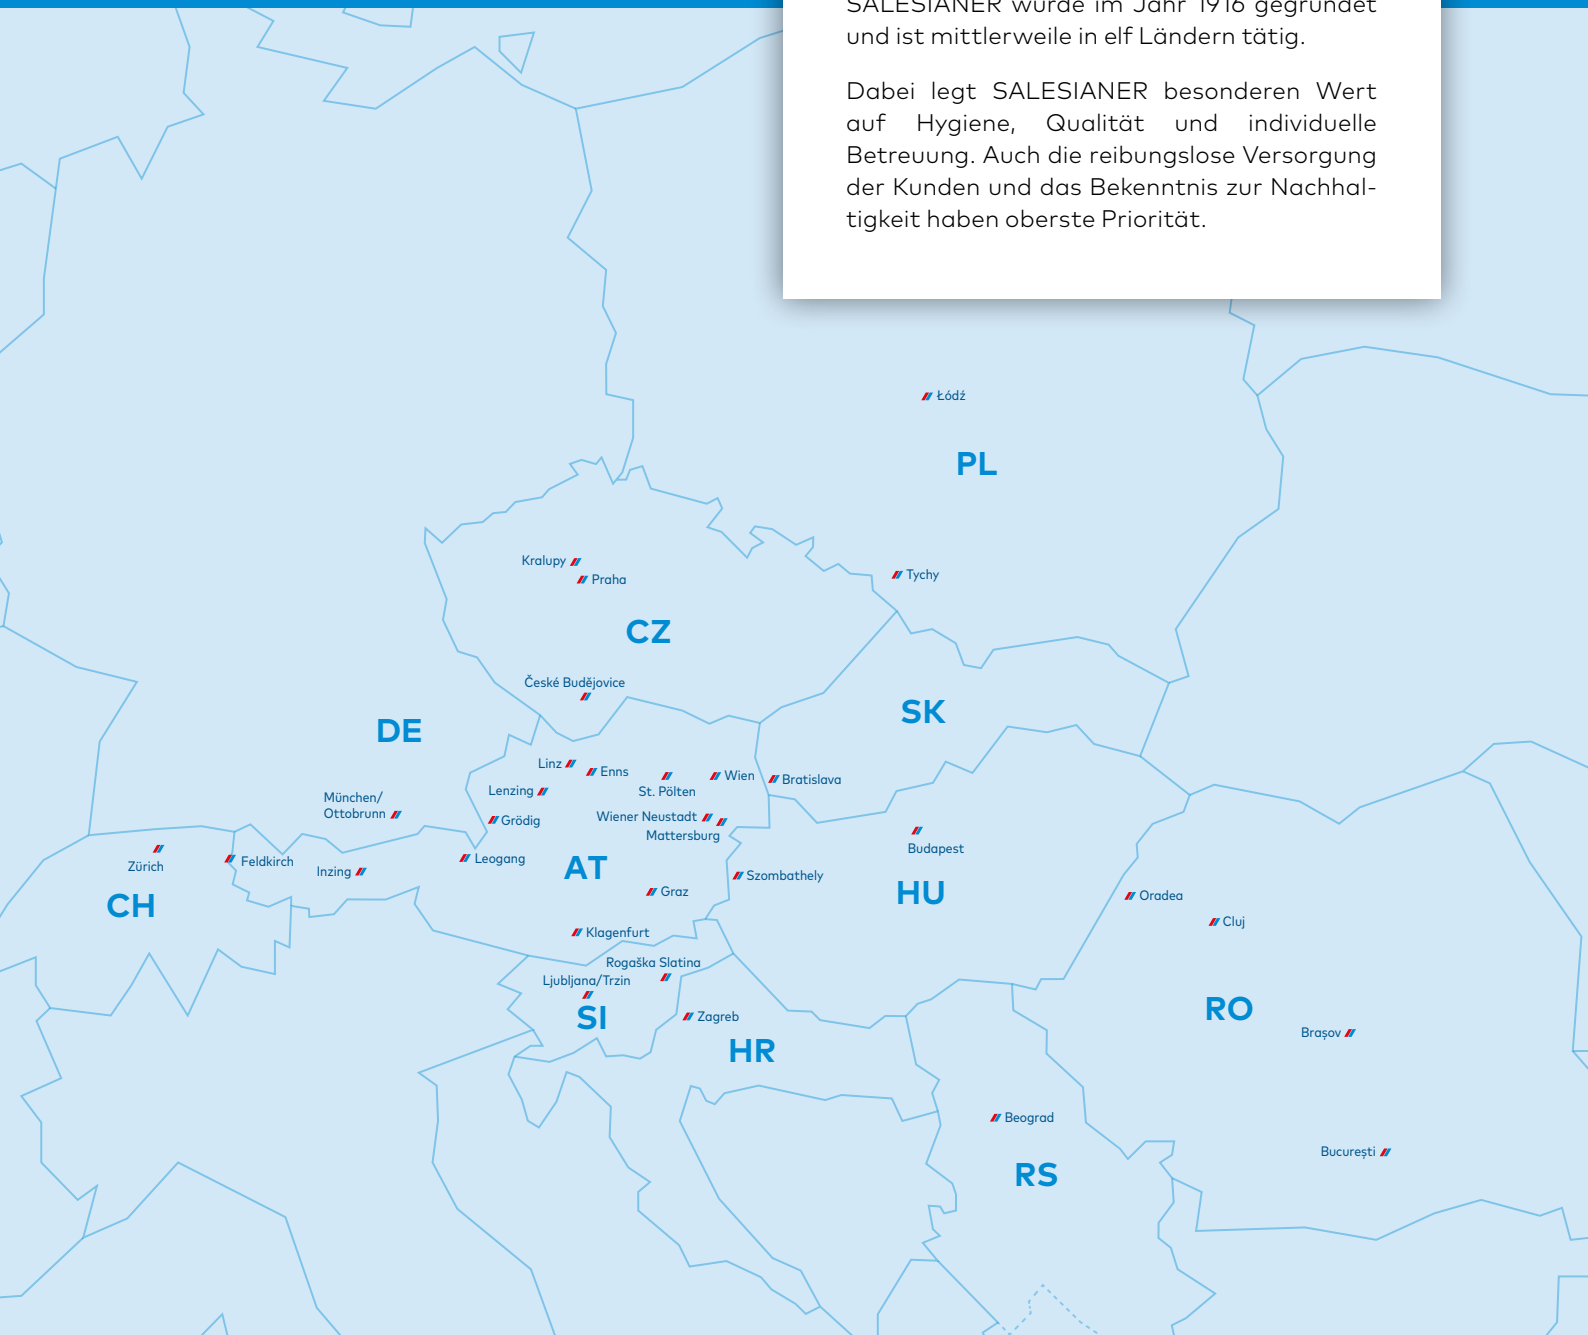

30 Mal in Ihrer Nähe. In 11 Ländern.

07/22

Das österreichische Familienunternehmen SALESIANER wurde im Jahr 1916 gegründet und ist mittlerweile in elf Ländern tätig.

Dabei legt SALESIANER besonderen Wert auf Hygiene, Qualität und individuelle Betreuung. Auch die reibungslose Versorgung der Kunden und das Bekenntnis zur Nachhaltigkeit haben oberste Priorität.

Wir beraten Sie gerne!

0800 20 24 30

office@salesianer.com

SALESIANER

SALESIANER.com

SALESIANER MIETTEX GmbH
1220 Wien, Rautenweg 53